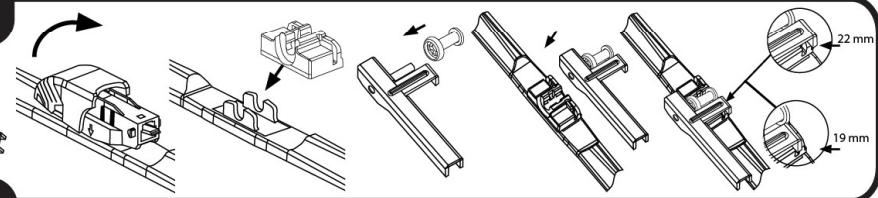

3F INSERT LOCK

3F MULTI HOOK

3C(+)-3C-B WITH 3C-B

3C(-)-3C-B REMOVE 3C-B

CLEANTECH

Installation instructions
Instruções de montagem
Instructions de montage

Instrucciones de montaje
Инструкция по установке

Istruzioni di montaggio
Montageanleitung

3A

9x3/ 9x4mm

3A

7x2.6mm

3A

TypeA / TypeB