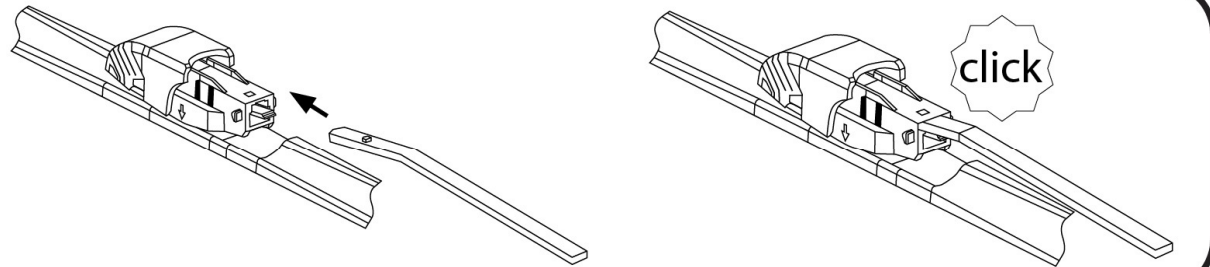

3F INSERT LOCK

3F MULTI HOOK

3C(+)-3C-B WITH 3C-B

3C(-)-3C-B REMOVE 3C-B

CLEANTECH

Installation instructions
Instruções de montagem
Instructions de montage

Instrucciones de montaje
Инструкция по установке

Istruzioni di montaggio
Montageanleitung

3A

9x3/ 9x4mm

3A

7x2.6mm

3A

TypeA / TypeB